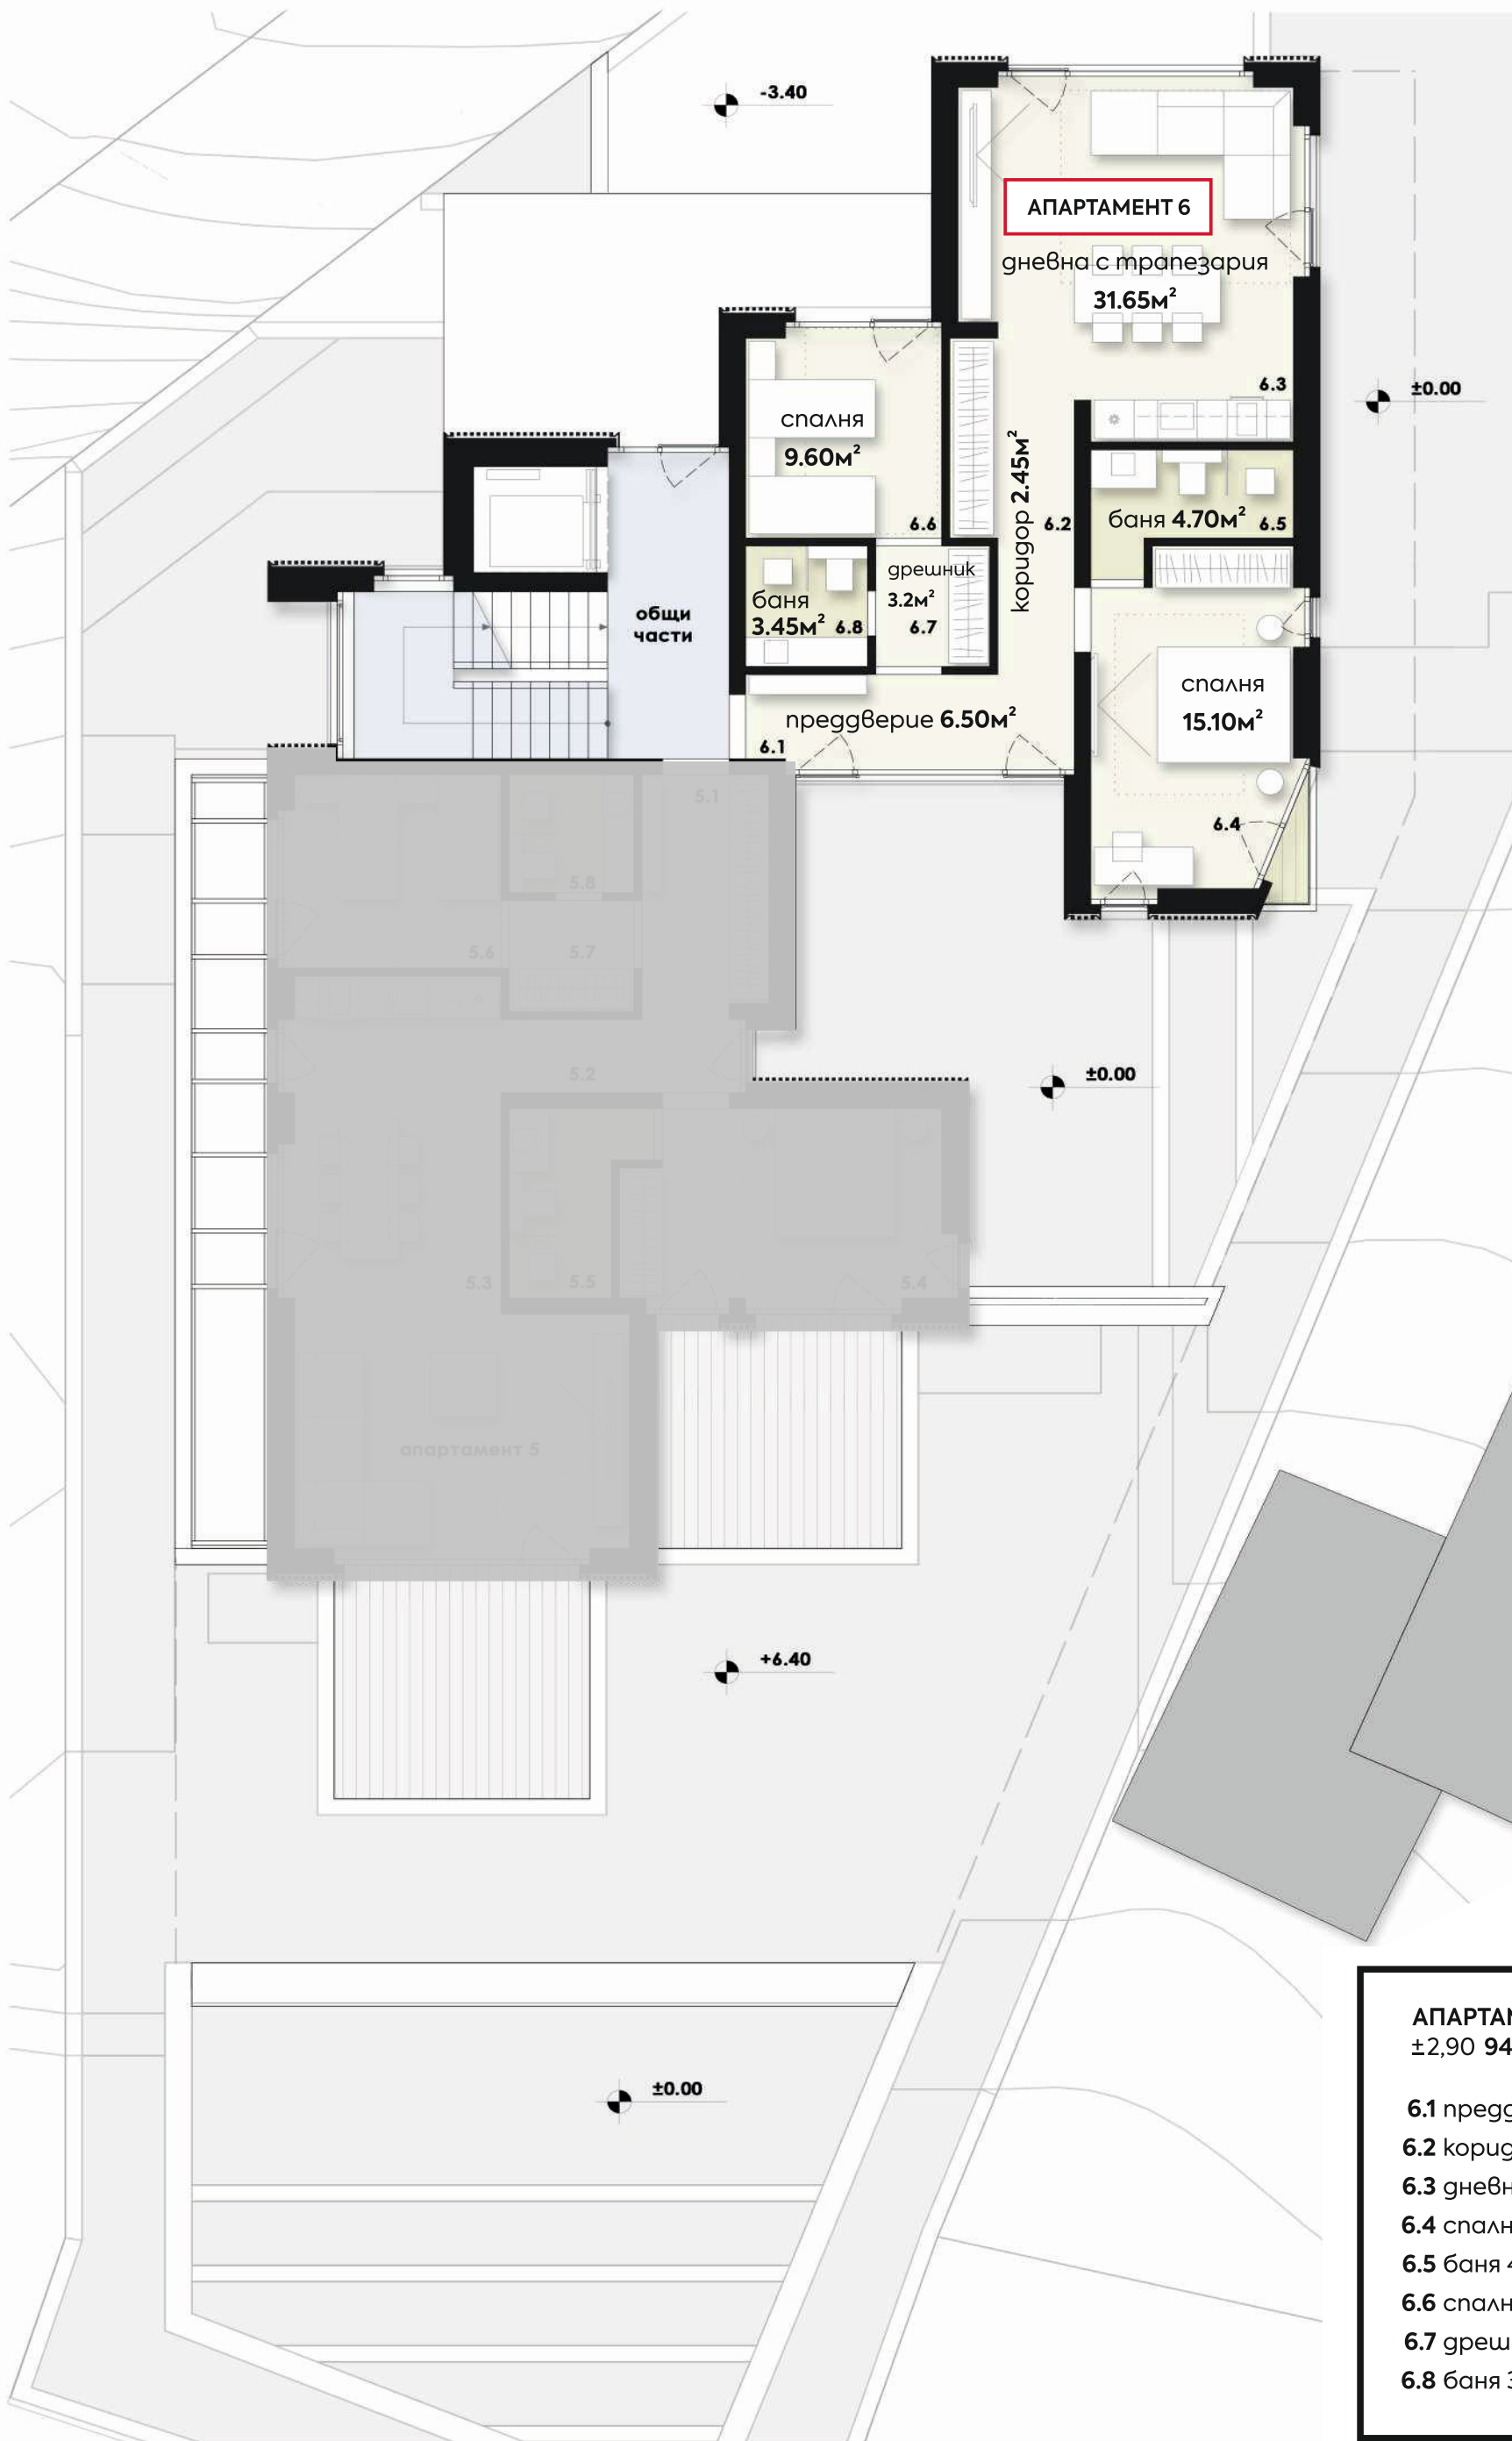

IN SENSE 5

АПАРТАМЕНТ 6
±2,90 94.30м²

- 6.1 преддверие 6.50м²
- 6.2 коридор 2.45м²
- 6.3 дневна/трапезария 31.65м²
- 6.4 спалня 15.10м²
- 6.5 баня 4.70м²
- 6.6 спалня 9.60м²
- 6.7 грешник 3.20м²
- 6.8 баня 3.45м²