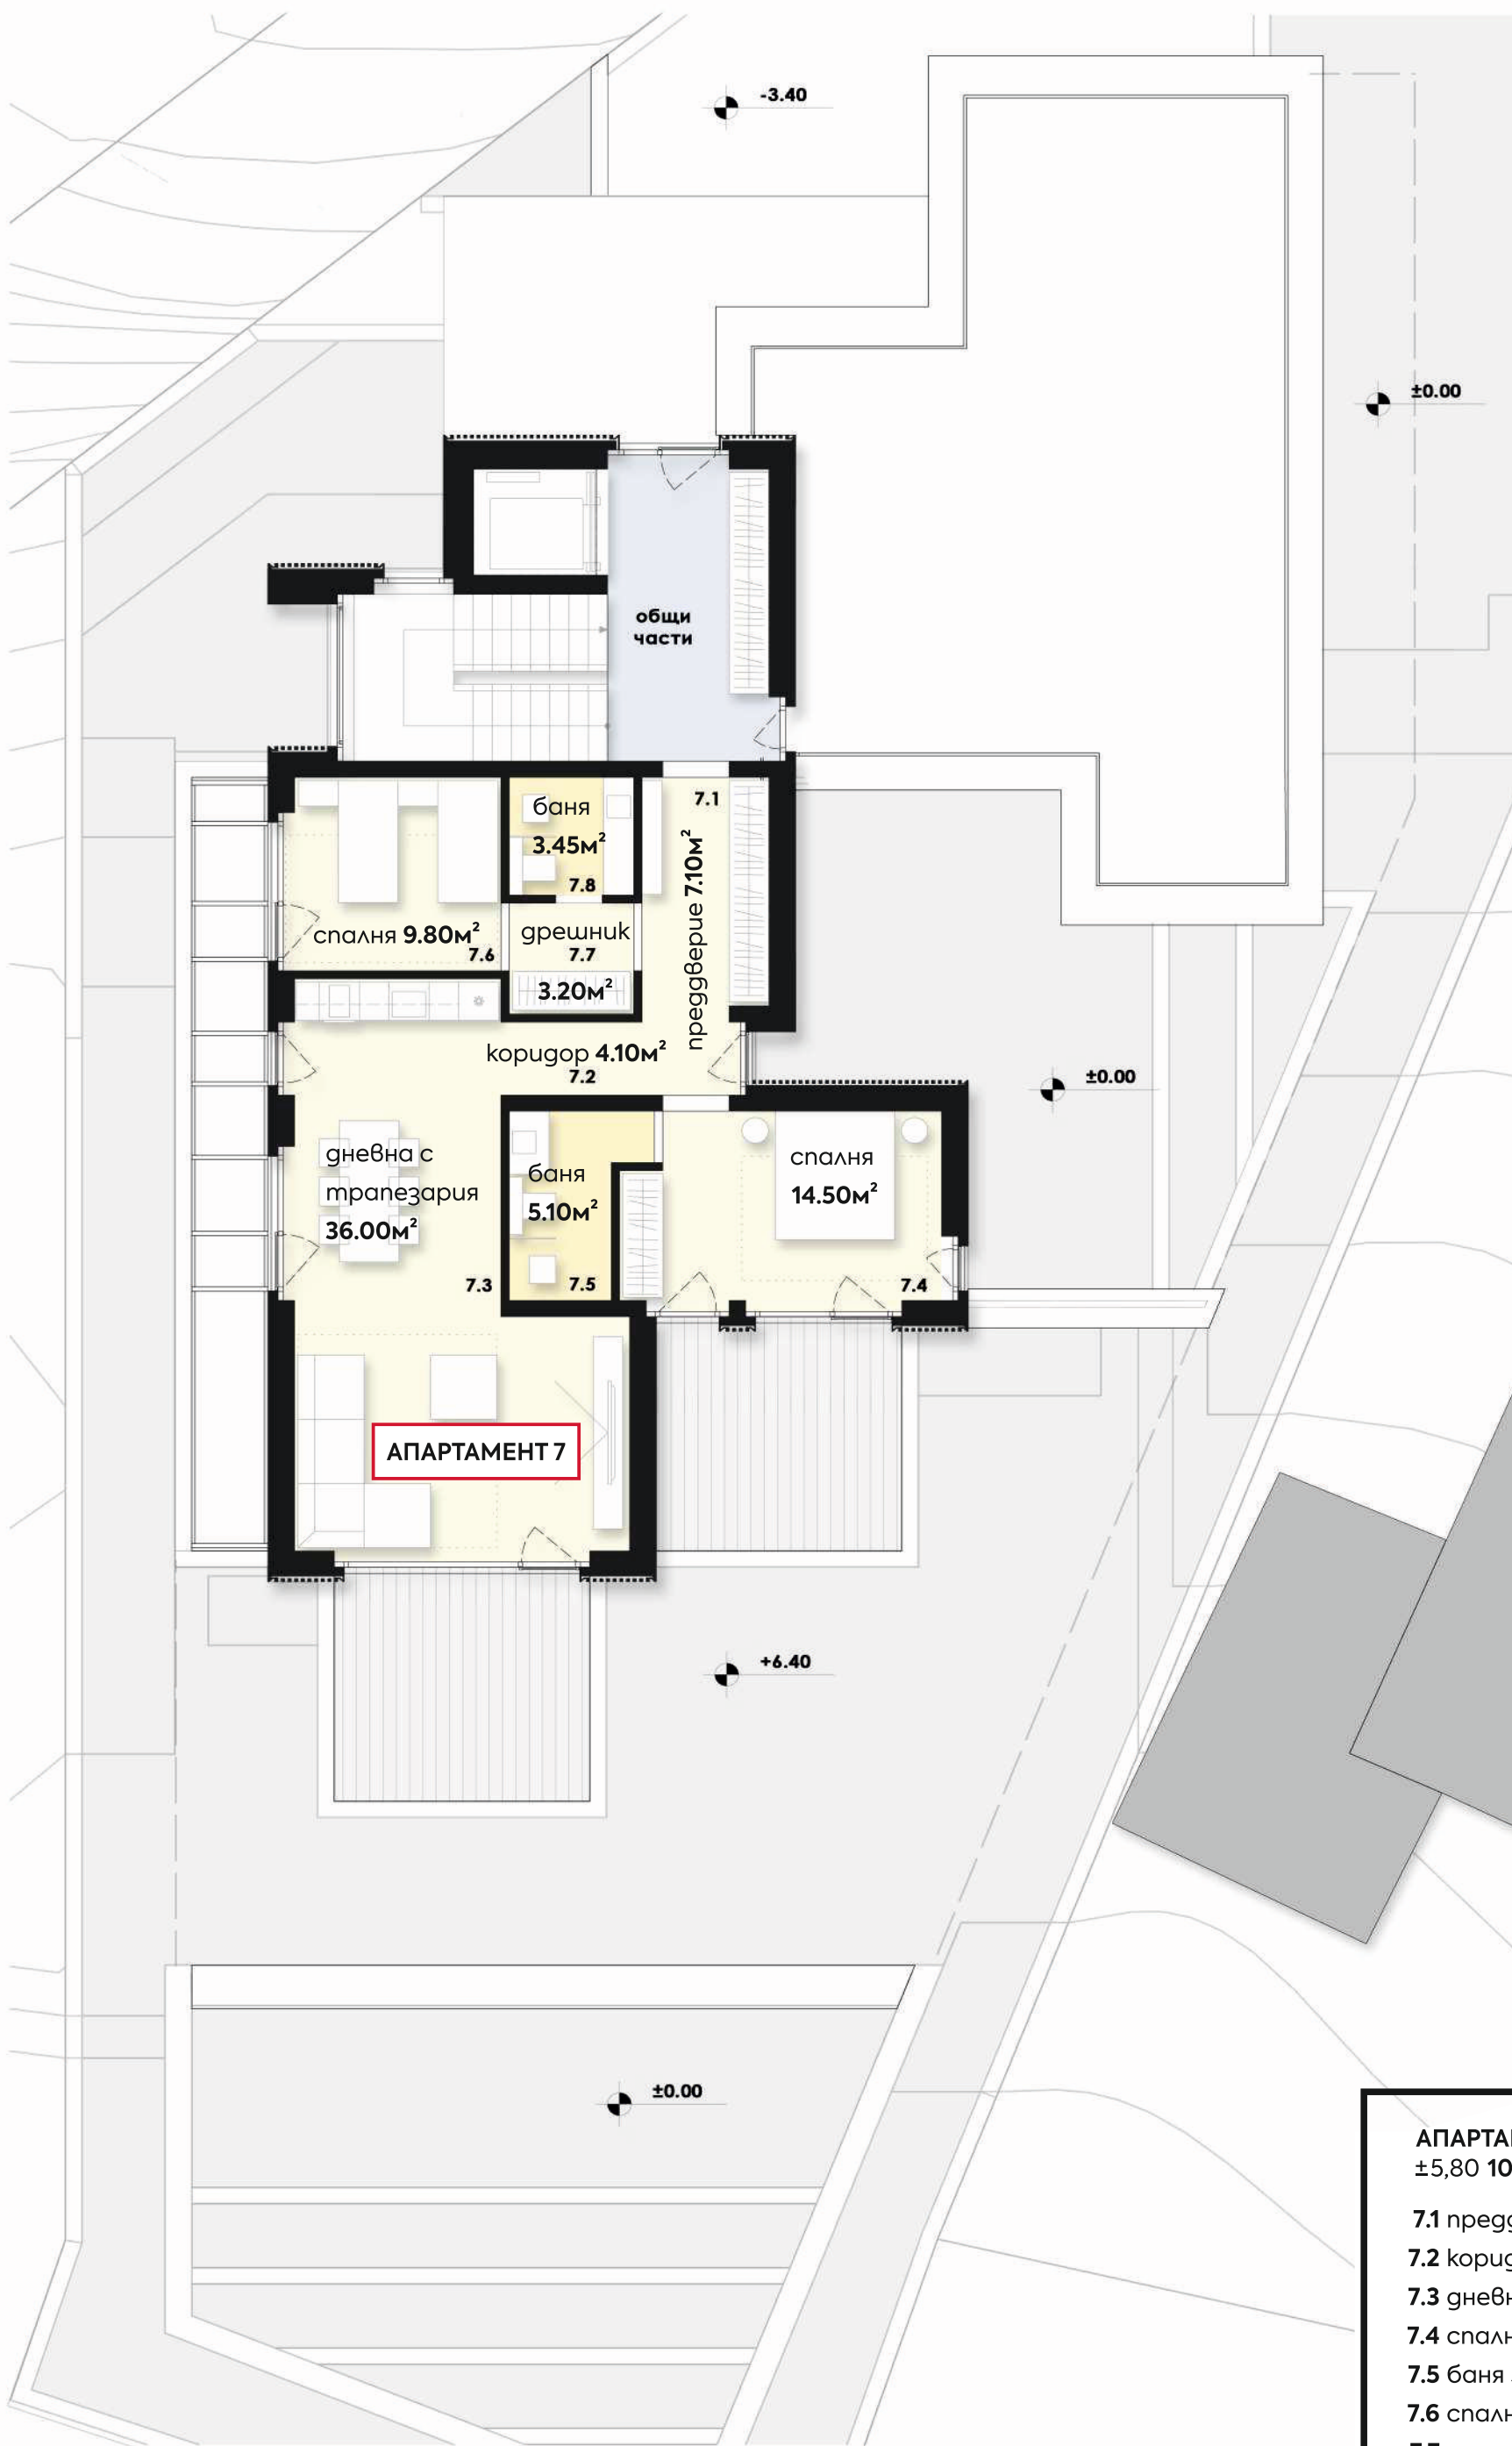

IN SENSE 5

АПАРТАМЕНТ 7

АПАРТАМЕНТ 7
±5,80 100.60м²

7.1 преддверие 7.10м²

7.2 коридор 4.10м²

7.3 дневна/трапезария 36.00м²

7.4 спалня 14.50м²

7.5 баня 5.10м²

7.6 спалня 9.80м²

7.7 грешник 3.20м²

7.8 баня 3.45м²

LP group

М 1:100

Публикуваните разпределения и визуализации са ориентировъчни и имат информативен характер.

Те не следва да се считат за окончателни и обвързващи. Възможни са актуализации с цел оптимизация на проекта без предварително уведомление.