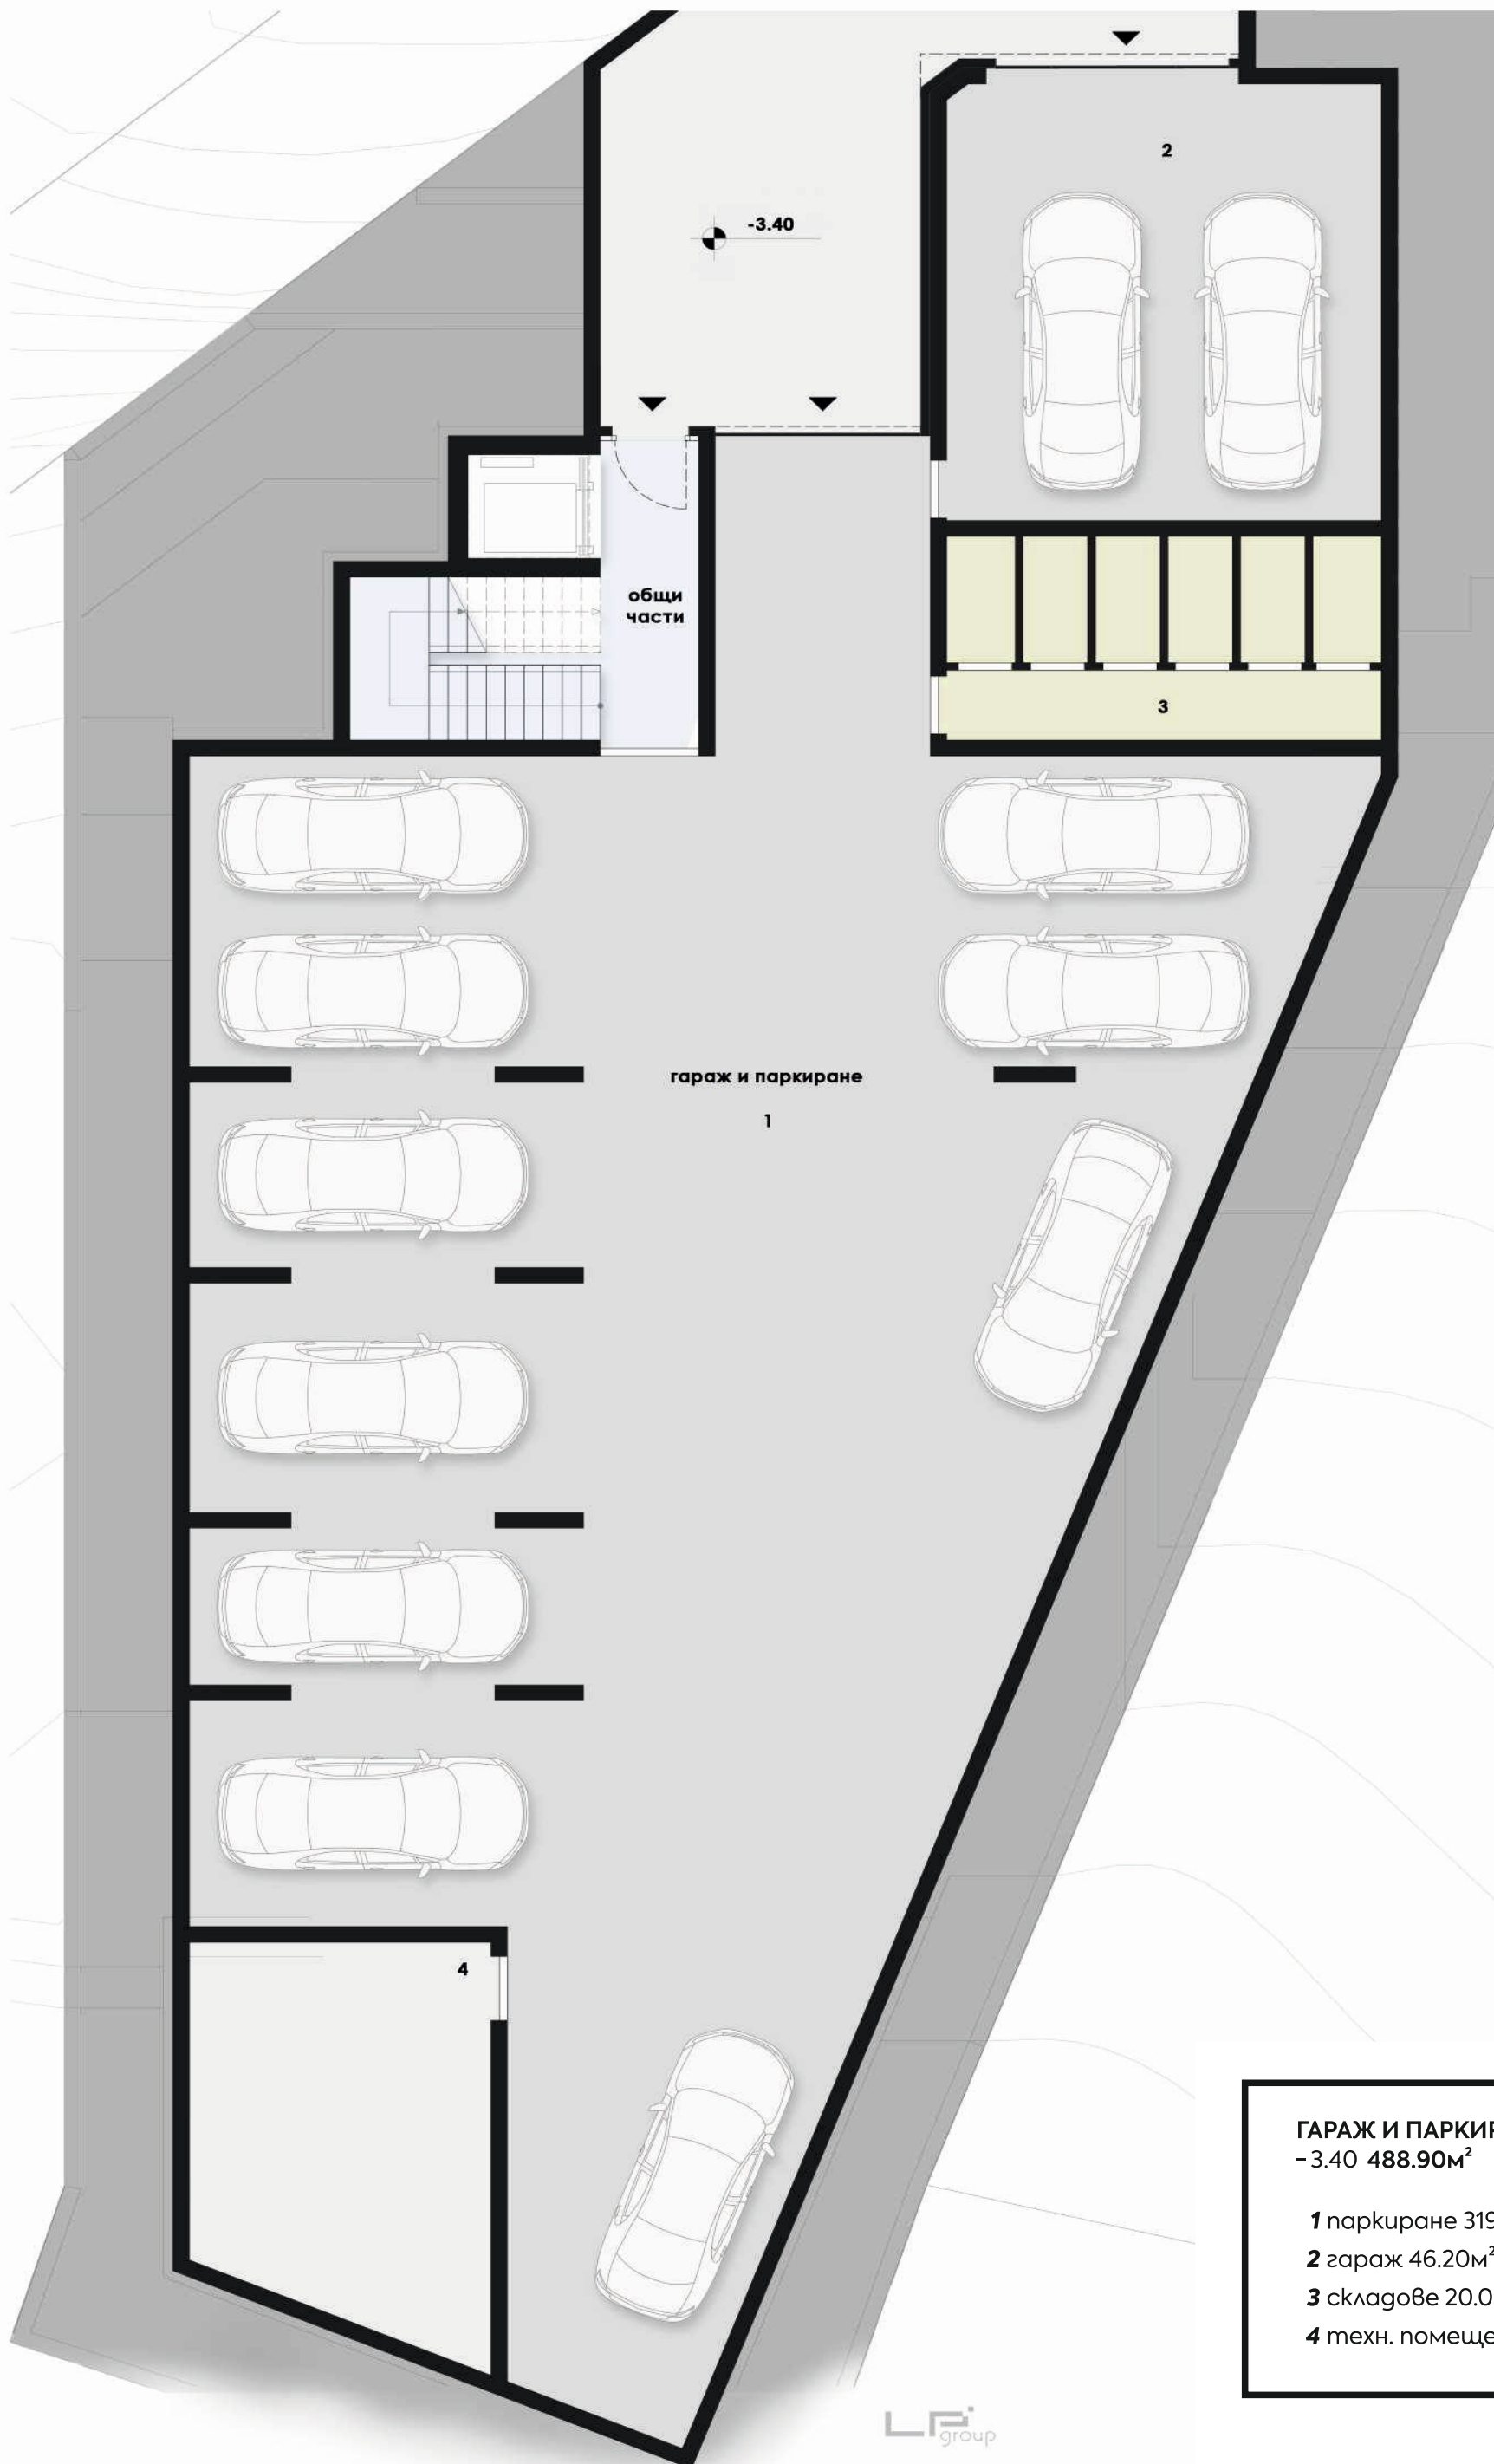

IN SENSE 5

<b>ГАРАЖ И ПАРКИРАНЕ</b> -3.40 488.90м <sup>2</sup>
1 паркиране 319.70м <sup>2</sup>
2 гараж 46.20м <sup>2</sup>
3 складове 20.00м <sup>2</sup>
4 техн. помещение 27.60м <sup>2</sup>