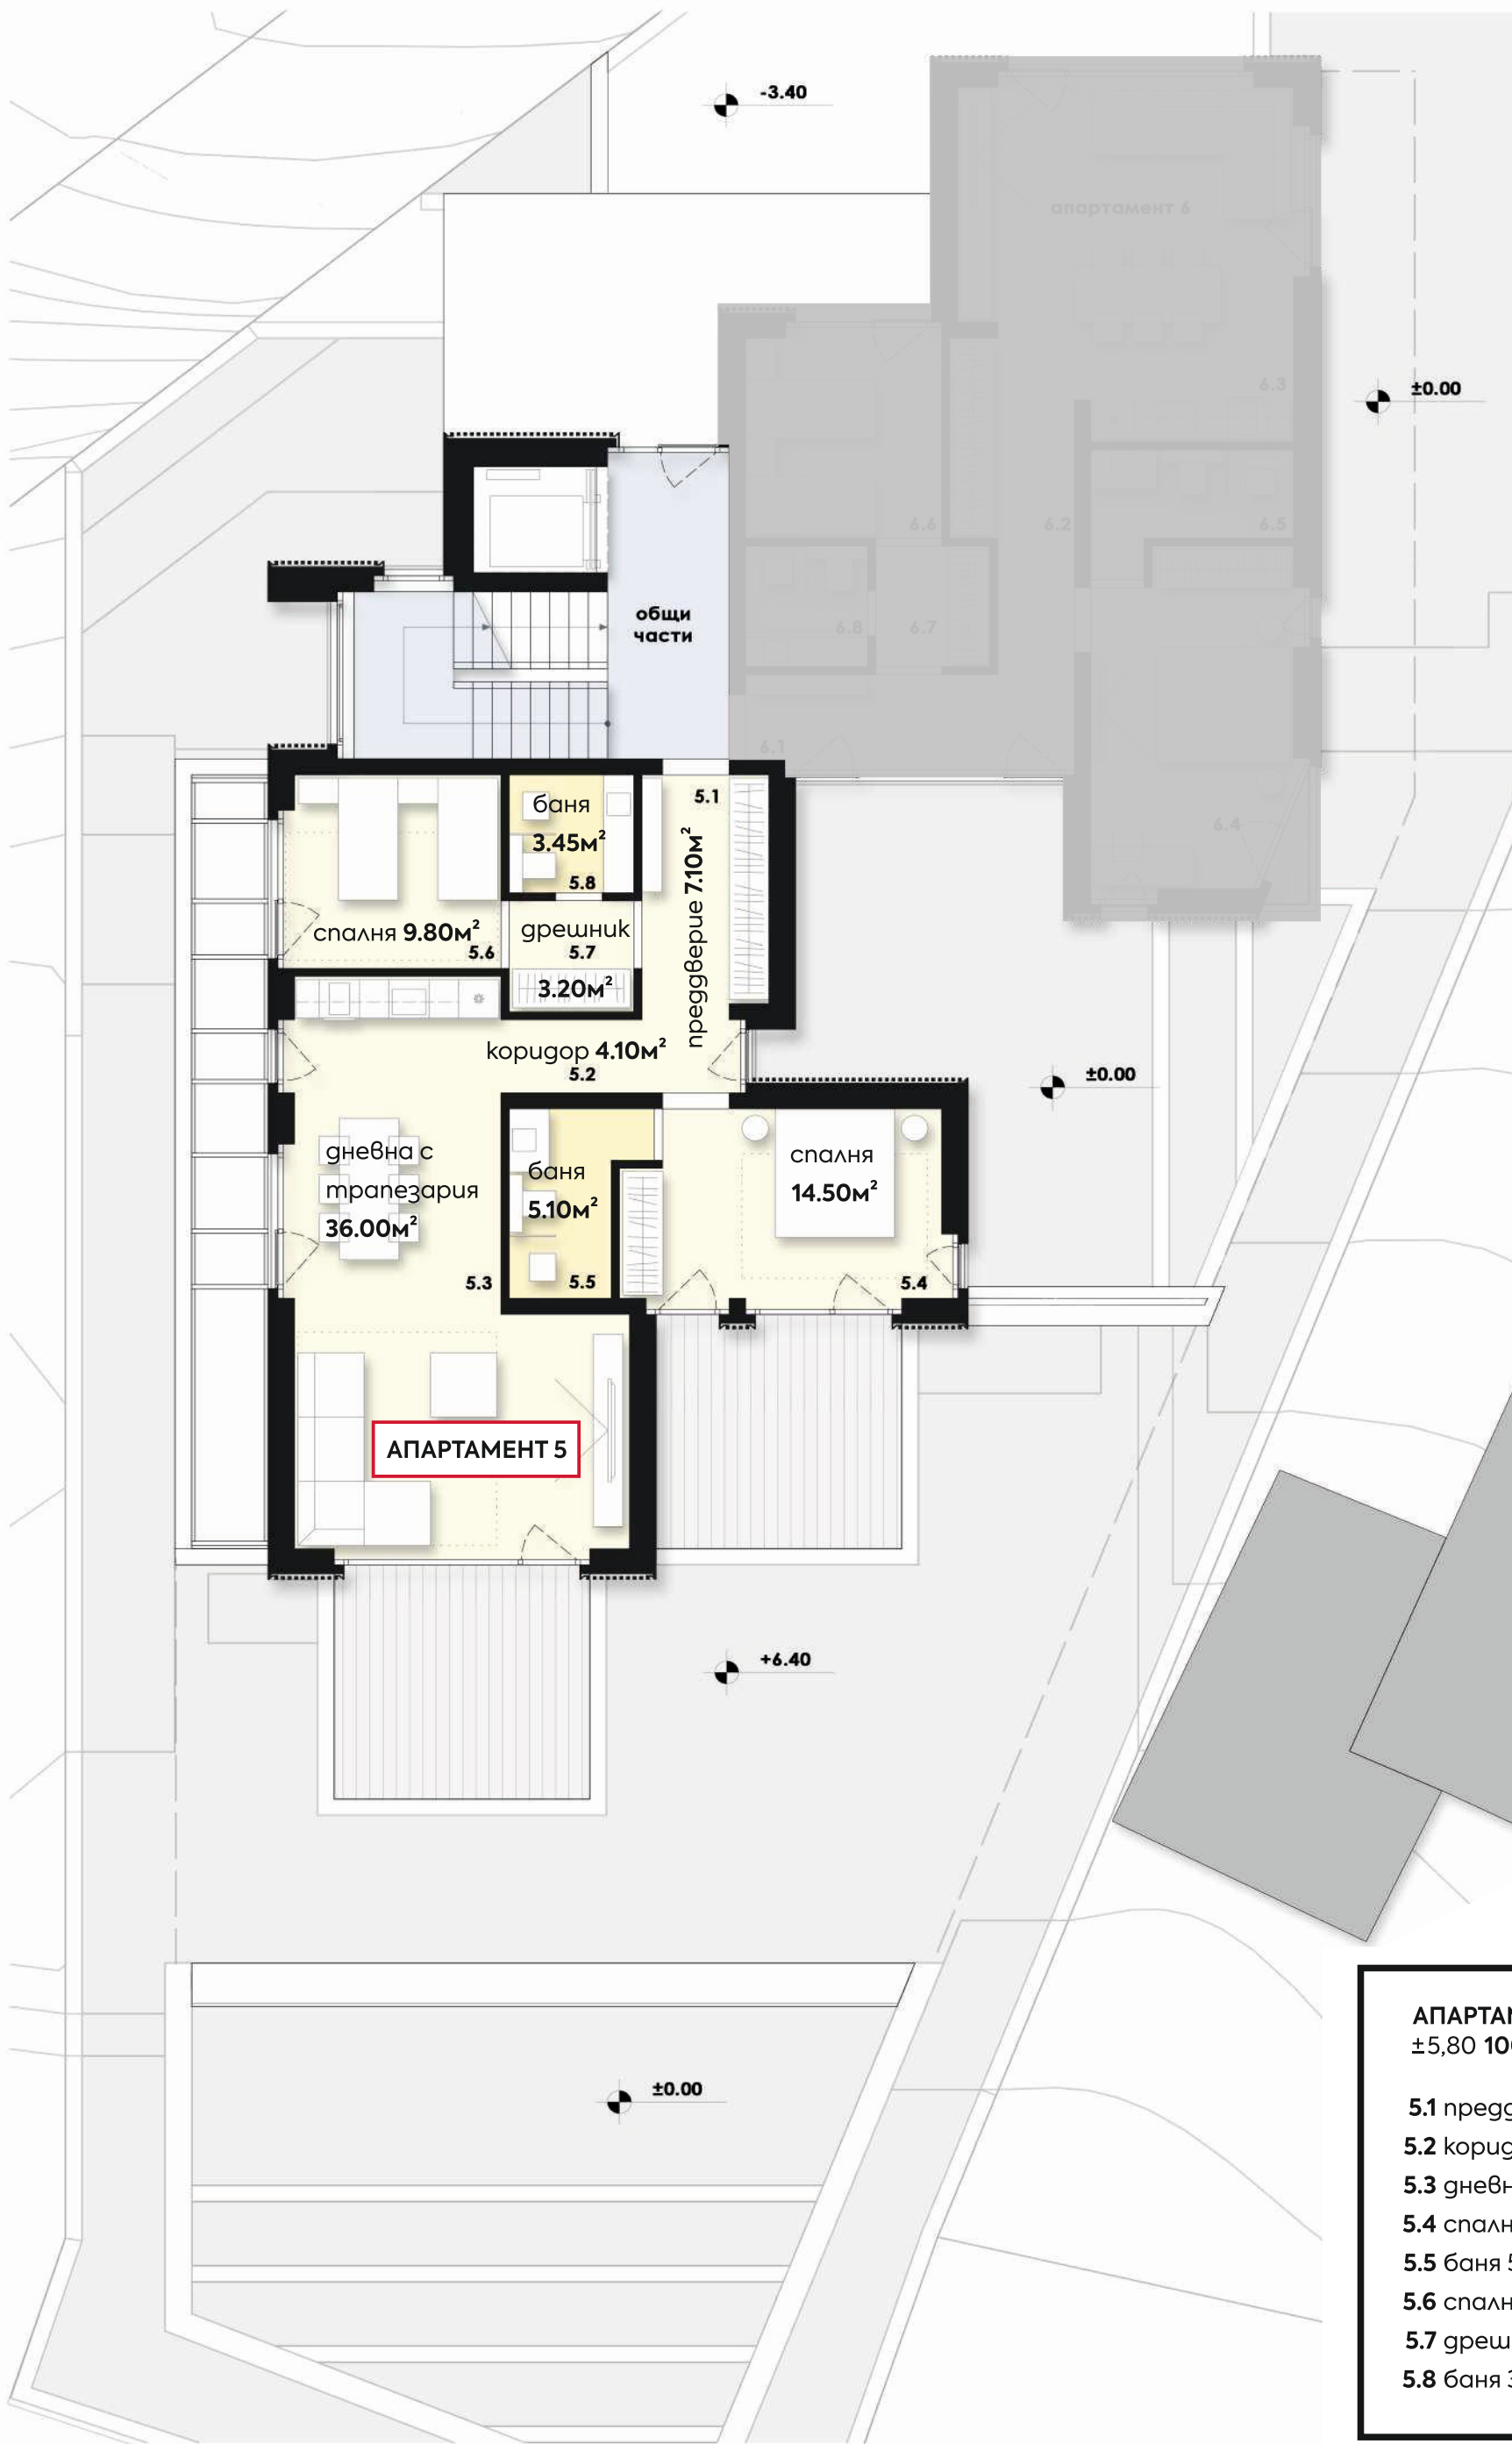

IN SENSE 5

M 1:100

АПАРТАМЕНТ 5
±5,80 100.60м²

- 5.1 преддверие 7.10м²
- 5.2 коридор 4.10м²
- 5.3 дневна/трапезария 36.00м²
- 5.4 спалня 14.50м²
- 5.5 баня 5.10м²
- 5.6 спалня 9.80м²
- 5.7 грешник 3.20м²
- 5.8 баня 3.45м²